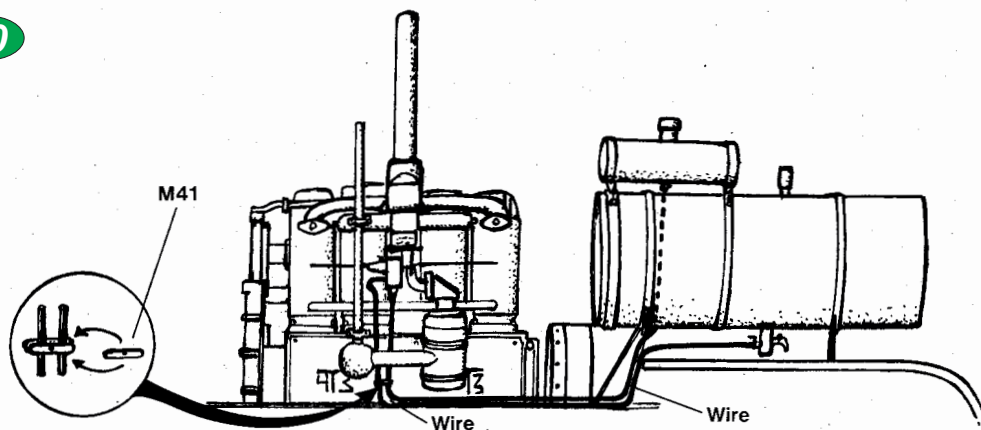

27

28

29

30

063

plusmodel

1/35

Stalinets S-60

Historie:

Pásový traktor Stalinets S-60 byl upravenou kopií amerického traktoru Caterpillar 60 vyráběného v letech 1925-1933. Byl vyráběn v bývalém Sovětském svazu od roku 1933 v Čeljabinském traktorovém závodě. Byl poháněn motorem o výkonu 60 k.s., který používal palivo „ligroin“. Původně zemědělský traktor byl za války používán Rudou armádou jako dělostřelecký tahač. Vzhledem k snadné údržbě a dobré průchodnosti terénem byly ukořistěné traktory používány Německou Wehrmacht.

Barevné schéma:

Celý traktor je v barvě zelené khaki bez dalších doplňků. Je velmi pravděpodobné, že stroje používané v německé armádě byly přestříkány barvou Panzer Grau.

History:

Crawler tractor Stalinets S-60 was modified copy of American Caterpillar 60 tractor produced in the 1925-1933 period. S-60 was produced in the former Soviet Union since 1933 in The Tractor Plant of Chelyabinsk. Tractor was powered by 60HP engine using so called „Ligroin“ fuel. Red Army used this originally agricultural tractor as an artillery towing tractor during WW2. With regards to the simple maintenance and cross-country abilities, German Wehrmacht used the captured tractors.

Color scheme:

The tractor was painted in Khaki Green overall. It is presumable, that by German captured tractors were sprayed in Panzer Grau color

Při stavbě postupujte podle instrukčních obrázků.

Follow the instruction drawings the assembly.

Upozornění: Během opravování může vznikat prach, který může dráždit dýchací cesty. Používejte ochranu očí při odstraňování kovových dílů.

Notice: Machining can produce dust which can be irritating to the respiratory tract. Metal parts should be cut off using protection eyesight.