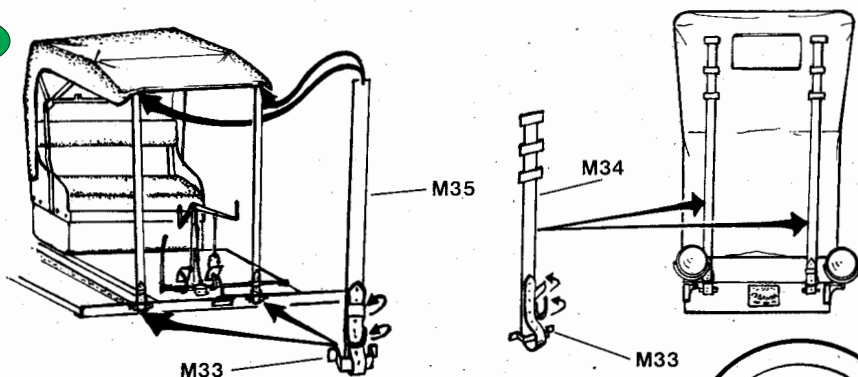

27

28

29

30

063

plusmodel

1/35

Stalinets S-60

Historie:

Pásový traktor Stalinets S-60 byl upravenou kopií amerického traktoru Caterpillar 60 vyráběného v letech 1925-1933. Byl vyráběn v bývalém Sovětském svazu od roku 1933 v Čeljabinském traktorovém závodě. Byl poháněn motorem o výkonu 60 k.s., který používal palivo „ligroin“. Původně zemědělský traktor byl za války používán Rudou armádou jako dělostřelecký tahač. Vzhledem k snadné údržbě a dobré průchodnosti terénem byly ukořistěné traktory používány Německou Wehrmacht.

Barevné schéma:

Celý traktor je v barvě zelené khaki bez dalších doplňků. Je velmi pravděpodobné, že stroje používané v německé armádě byly přestříkány barvou Panzer Grau.

History:

Crawler tractor Stalinets S-60 was modified copy of American Caterpillar 60 tractor produced in the 1925-1933 period. S-60 was produced in the former Soviet Union since 1933 in The Tractor Plant of Chelyabinsk. Tractor was powered by 60HP engine using so called „Ligroin“ fuel. Red Army used this originally agricultural tractor as an artillery towing tractor during WW2. With regards to the simple maintenance and cross-country abilities, German Wehrmacht used the captured tractors.

Color scheme:

The tractor was painted in Khaki Green overall. It is presumable, that by German captured tractors were sprayed in Panzer Grau color

Při stavbě postupujte podle instrukčních obrázků.

Follow the instruction drawings the assembly.

Upozornění: Během opravování může vznikat prach, který může dráždit dýchací cesty. Používejte ochranu očí při odstraňování kovových dílů.

Notice: Machining can produce dust which can be irritating to the respiratory tract. Metal parts should be cut off using protection eyesight.